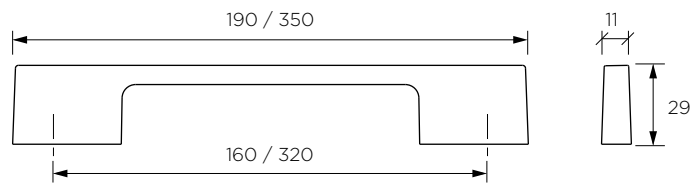

**COLLEZIONE EXPRESS**  
EXPRESS COLLECTION

**MANIGLIE PONTE**  
BRIDGE HANDLES

Articolo Item	Finiture Finishing	Lunghezza totale Total length mm	Interasse Center dist. mm	Materiale Material	Qtà confezione Packaging unit
012989 000007	● Brushed Steel	190	160	zamak	10
012989 000002	● Brushed gun metal	190	160	zamak	10
012989 000008	● Brushed Steel	350	320	zamak	10
012989 000001	● Brushed gun metal	350	320	zamak	10